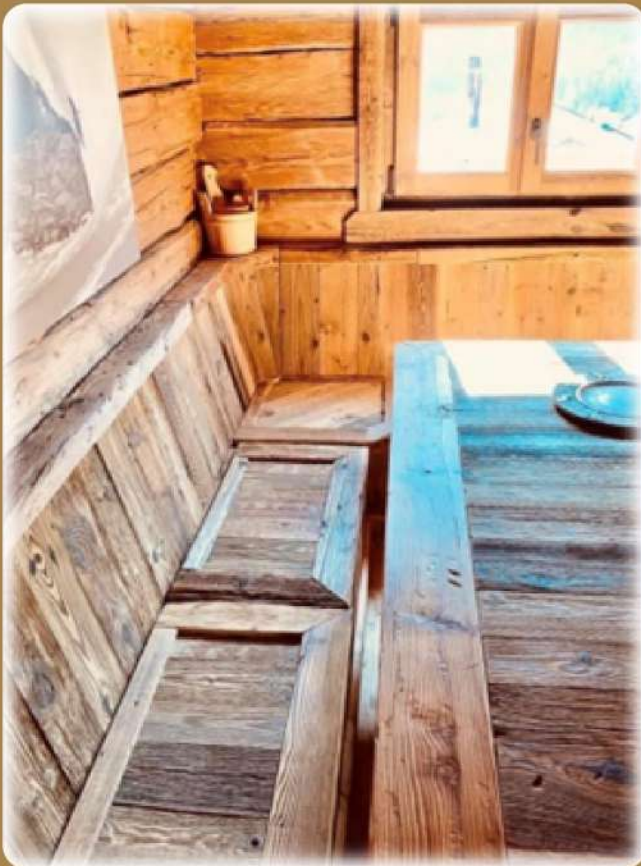

# Agencement intérieur

Un aménagement tout en vieux bois

Des exemples ....

Espace aménagé en "ski room"

Coin repas tout en vieux bois  
banc fixes avec coffres intégrés

Réalisation sur mesure

---

Mazot du Mont  
1614 route nationale 74120 Megève  
06 10 41 13 26  
[www.mazotdu mont.com](http://www.mazotdu mont.com)