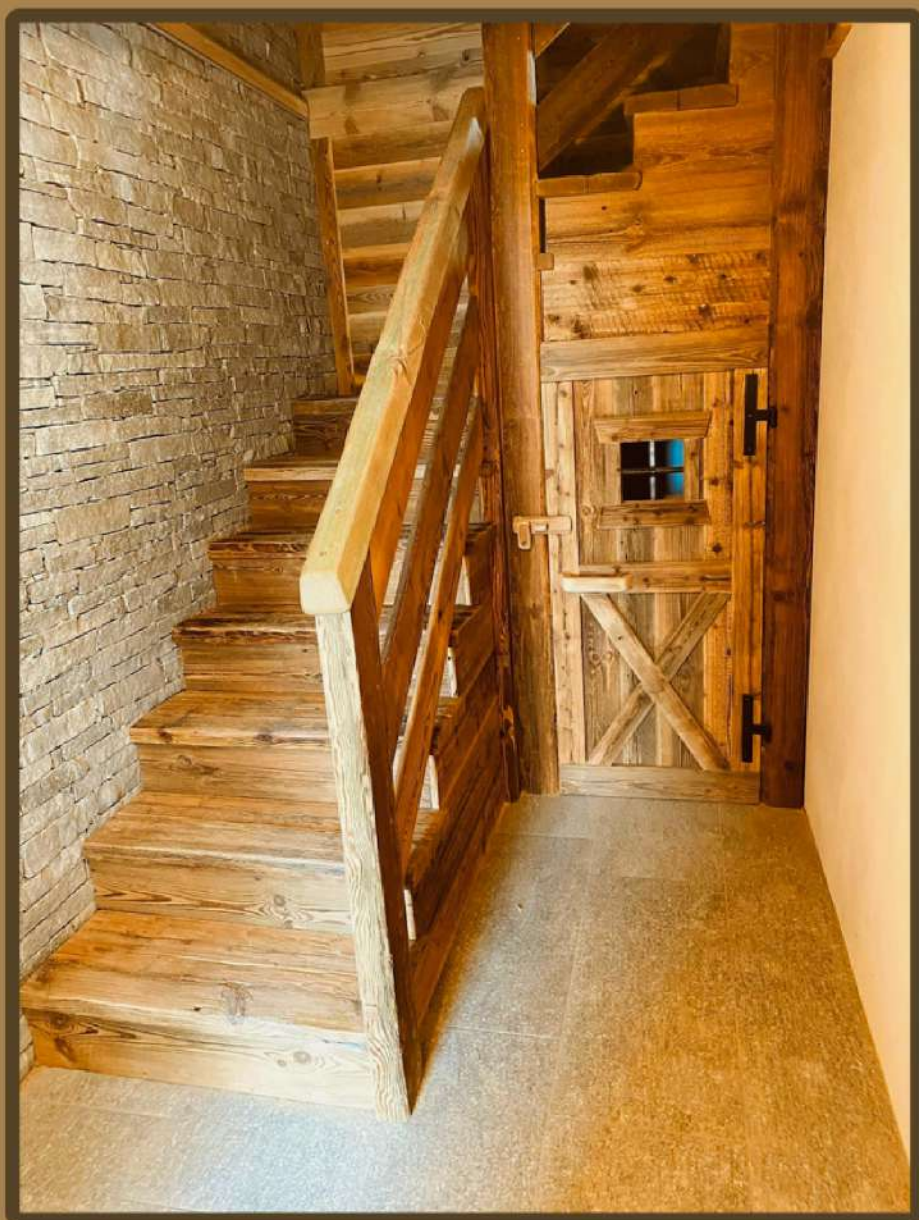

Depuis plus de 15 ans, Mazot du Mont s'est spécialisé dans la fabrication de meubles en vieux bois. Ce bois ancien en pin massif centenaire est issu du recyclage de charpentes et planches de vieilles fermes de montagne. Sa teinte particulière dite "brulée au soleil" et son veinage marqué par le temps lui procurent un aspect atypique.

Nos meubles sont tous fabriqués de façon artisanale, à la main, en France dans notre atelier situé en Haute Savoie.

Inspirations montagne, industrielle ou contemporaine, les meubles en vieux bois se marient harmonieusement avec tous les styles et permettront d'ajouter à votre intérieur, une touche cosy et authentique.

SOMMAIRE

- 03 Table à manger, banc & tabouret
- 05 Meuble TV & buffet
- 06 Bibliothèque & bureau
- 07 Table basse
- 08 Chambre & literie
- 13 Salle de bain
- 15 Cuisine
- 16 Mobilier extérieur
- 17 Agencement intérieur