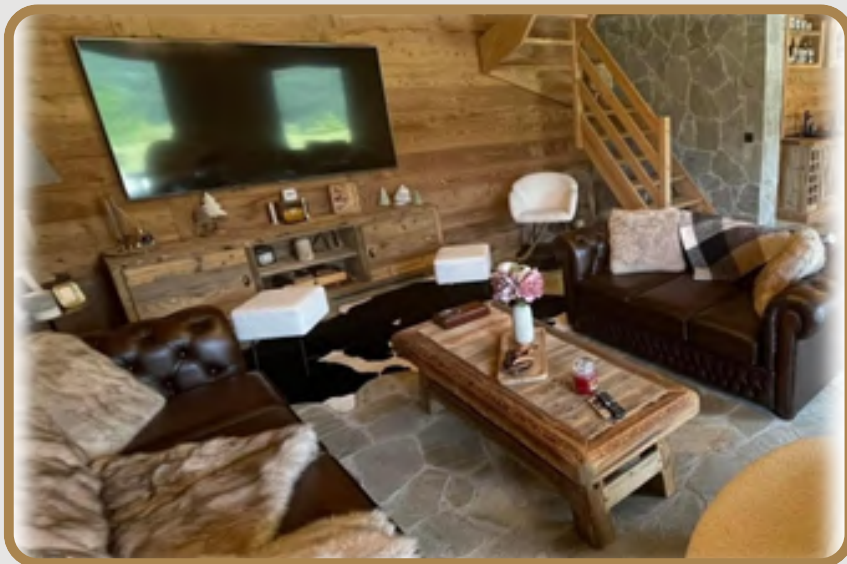

Meuble TV & Buffet

Meuble TV

Avec 2 portes, 2 étagères intérieures
et une étagère centrale, poignées
métal noires

L 150 x P 40 x H 45 **1250 €**

Autres dimensions et configurations
possibles